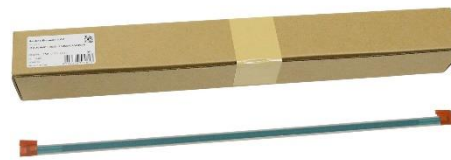

Компоненты для восстановления аппаратов CANON imageRUNNER 2625/2630/2635/2645/ CANON imageRUNNER 2625i/2630i/2635i/2645i

Драм-юнит (С-EXV59)

Барабан (Япония), 15000 стр., CET6615

Ракель, CET7487

Ролик заряда, CET5178

Ролик очистки ролика заряда, CET7489

Картридж (С-EXV59)

Тонер-картридж С-EXV59, 1325г, 30000 стр., CET131069

Бункер отработанного тонера FM3-9276-020, FM3-9276-010, FM3-9276-000, CET5198

Печка

Термопленка, CET5098

Резиновый вал FC9-8974-000, CET6806

Бушинг резинового вала FC5-7182-000, 2 шт/компл, CET5007

Нагревательный элемент в сборе с термопленкой FM1-J039-000, CET7469

Нагревательный элемент FM1-J039-Heat, CET7484

Ролики

Комплект роликов FB6-3405-000, FC6-7083-000, FC6-6661-000, CET6560

Ролик подхвата (полиуретан)
FB6-3405-000, CET6558Ролик подачи (полиуретан)
FC6-7083-000, CET6559Ролик отделения
FC6-6661-000, CET5105