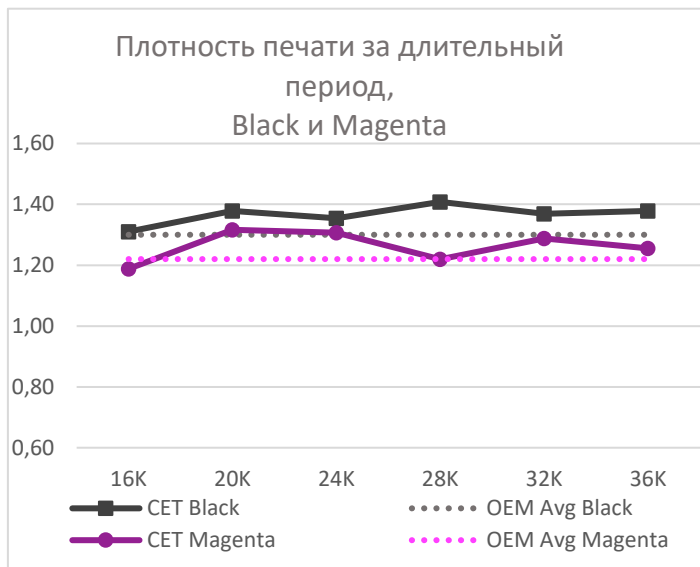

Результаты тестов тонера CET NT8 в картриджах 842095/6/7/8 в лаборатории