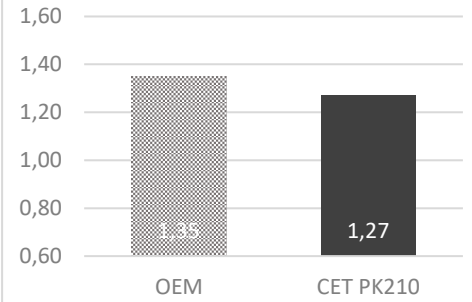

Ср. плотность Black

при нормальных температуре и влажности