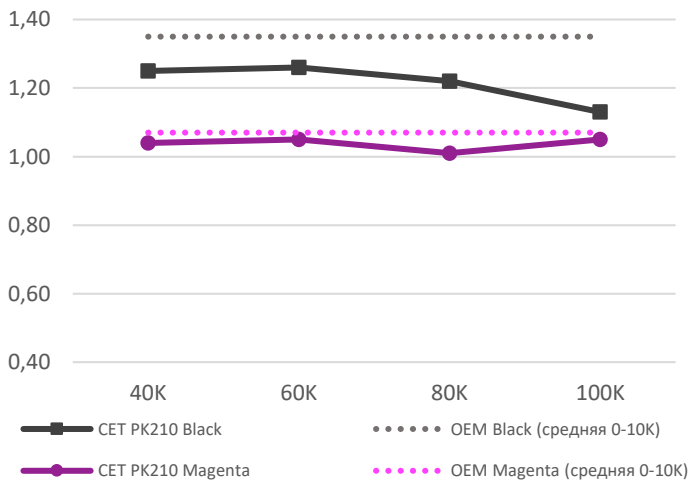

Ср. плотность Yellow

Плотность печати за длительный период,
Black и Magenta

Плотность печати за длительный период,
Cyan и Yellow

Плотность печати тонера PK210 в TASKalfa 5053ci

Плотность печати за длительный период,
Black и Magenta