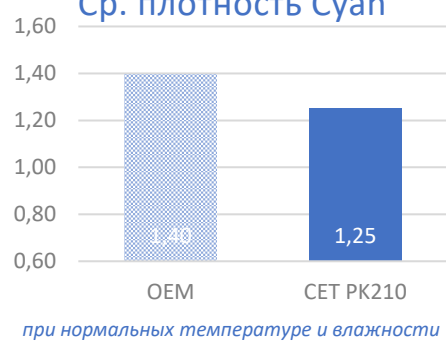

Плотность печати тонера PK210 в TASKalfa 3252ci

Плотность печати Black

Ср. плотность Black

Плотность печати Cyan

Ср. плотность Cyan

Плотность печати Magenta

Ср. плотность Magenta

Плотность печати Yellow