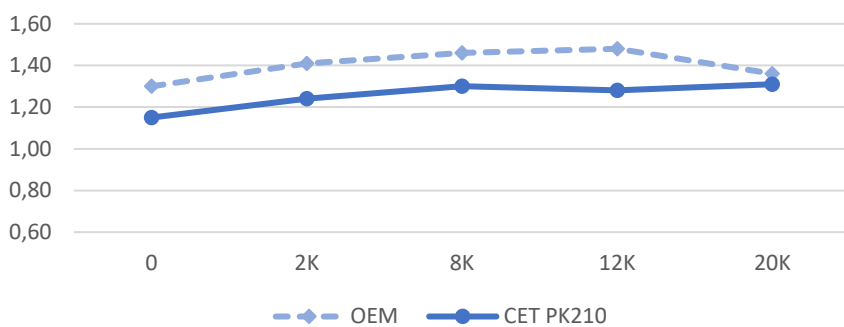

РЕЗУЛЬТАТЫ ТЕСТОВ ТОНЕРА PK210 В TASKALFA 3252CI И TASKALFA 5053CI В ЛАБОРАТОРИИ

Гарантированное качество производителя

Рекомендованные заправочные веса
для достижения ресурса, близкого к OEM, г

Закрепление

Плотность печати тонера PK210 в TASKalfa 3252ci

Плотность печати Black

Ср. плотность Black

Плотность печати Cyan

Ср. плотность Cyan

Плотность печати Magenta

Ср. плотность Magenta

Плотность печати Yellow

Ср. плотность Yellow

Плотность печати за длительный период,
Black и Magenta

Плотность печати за длительный период,
Cyan и Yellow

Плотность печати тонера PK210 в TASKalfa 5053ci

Плотность печати за длительный период,
Black и Magenta