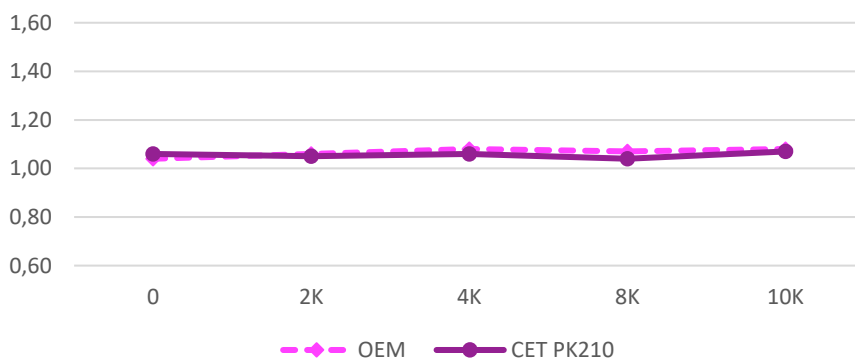

Плотность печати Magenta