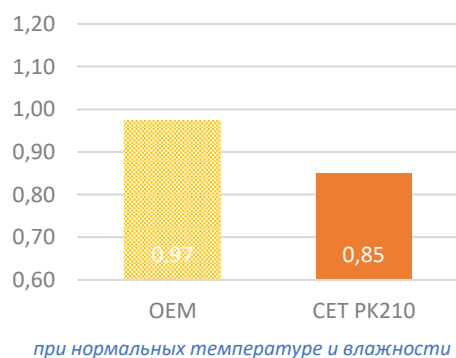

Ср. плотность Yellow