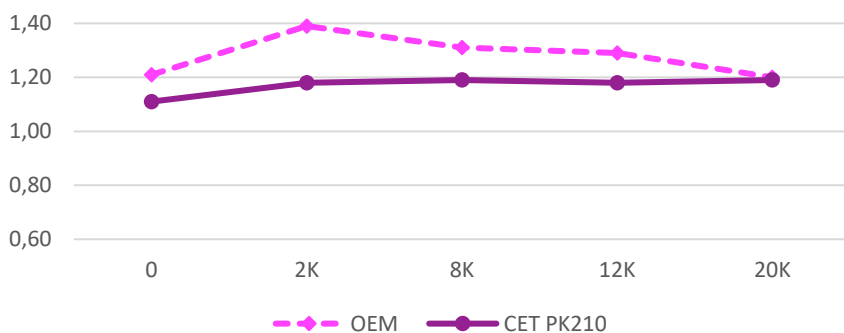

РЕЗУЛЬТАТЫ ТЕСТОВ ТОНЕРА PK210 В TASKALFA 3252CI И TASKALFA 5053CI В ЛАБОРАТОРИИ

Гарантированное качество производителя

Рекомендованные заправочные веса
для достижения ресурса, близкого к OEM, г

Закрепление

Плотность печати тонера PK210 в TASKalfa 3252ci

Плотность печати Black

Ср. плотность Black

Плотность печати Cyan

Ср. плотность Cyan

Плотность печати Magenta

Ср. плотность Magenta

Плотность печати Yellow

Ср. плотность Yellow

Плотность печати за длительный период,
Black и Magenta

Плотность печати за длительный период,
Cyan и Yellow

Плотность печати тонера PK210 в TASKalfa 5053ci

Плотность печати за длительный период,
Black и Magenta