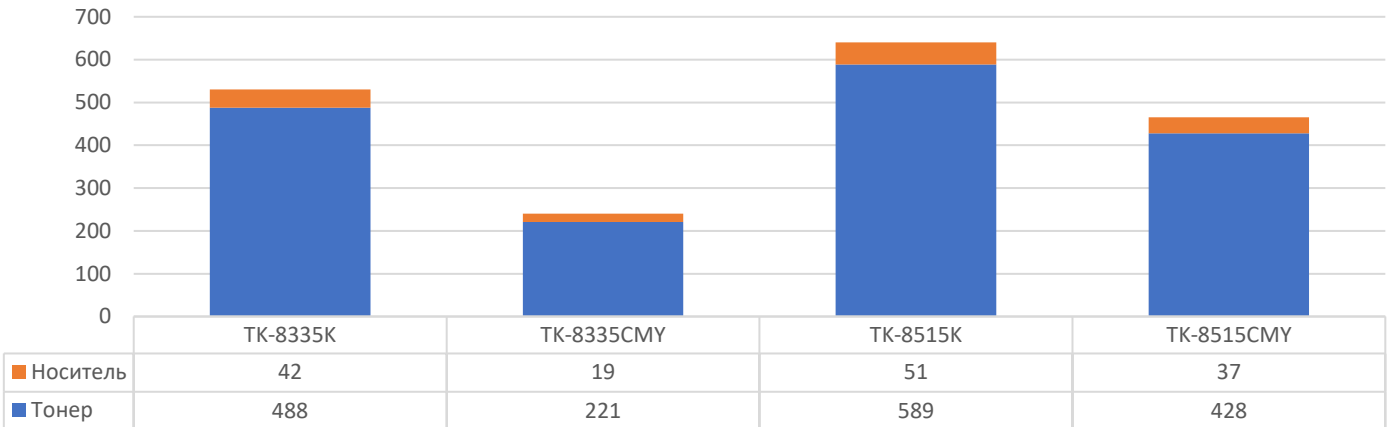

РЕЗУЛЬТАТЫ ТЕСТОВ ТОНЕРА PK210 В TASKALFA 3252CI И TASKALFA 5053CI В ЛАБОРАТОРИИ

Гарантированное качество производителя

Рекомендованные заправочные веса
для достижения ресурса, близкого к OEM, г

Закрепление