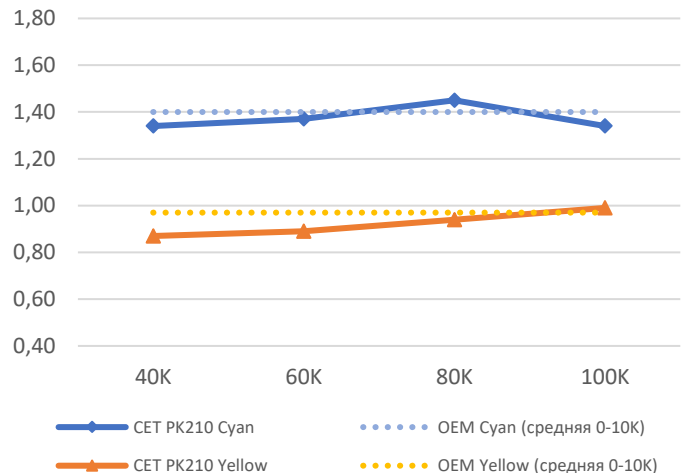

РЕЗУЛЬТАТЫ ТЕСТОВ ТОНЕРА PK210 В TASKALFA 3252CI И TASKALFA 5053CI В ЛАБОРАТОРИИ

Гарантированное качество производителя

Рекомендованные заправочные веса
для достижения ресурса, близкого к OEM, г

Закрепление

Плотность печати тонера PK210 в TASKalfa 3252ci

Плотность печати Black

Ср. плотность Black

Плотность печати Cyan

Ср. плотность Cyan

Плотность печати Magenta

Ср. плотность Magenta

Плотность печати Yellow

Ср. плотность Yellow

Плотность печати за длительный период,
Black и Magenta

Плотность печати за длительный период,
Cyan и Yellow

Плотность печати тонера PK210 в TASKalfa 5053ci

Плотность печати за длительный период,
Black и Magenta