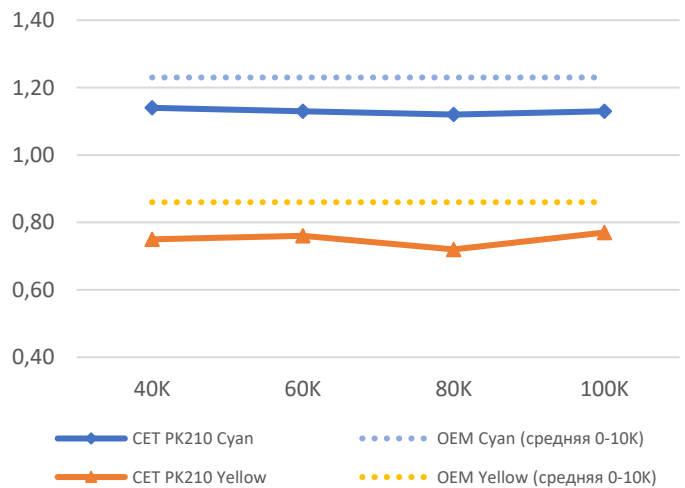

Плотность печати за длительный период,
Cyan и Yellow