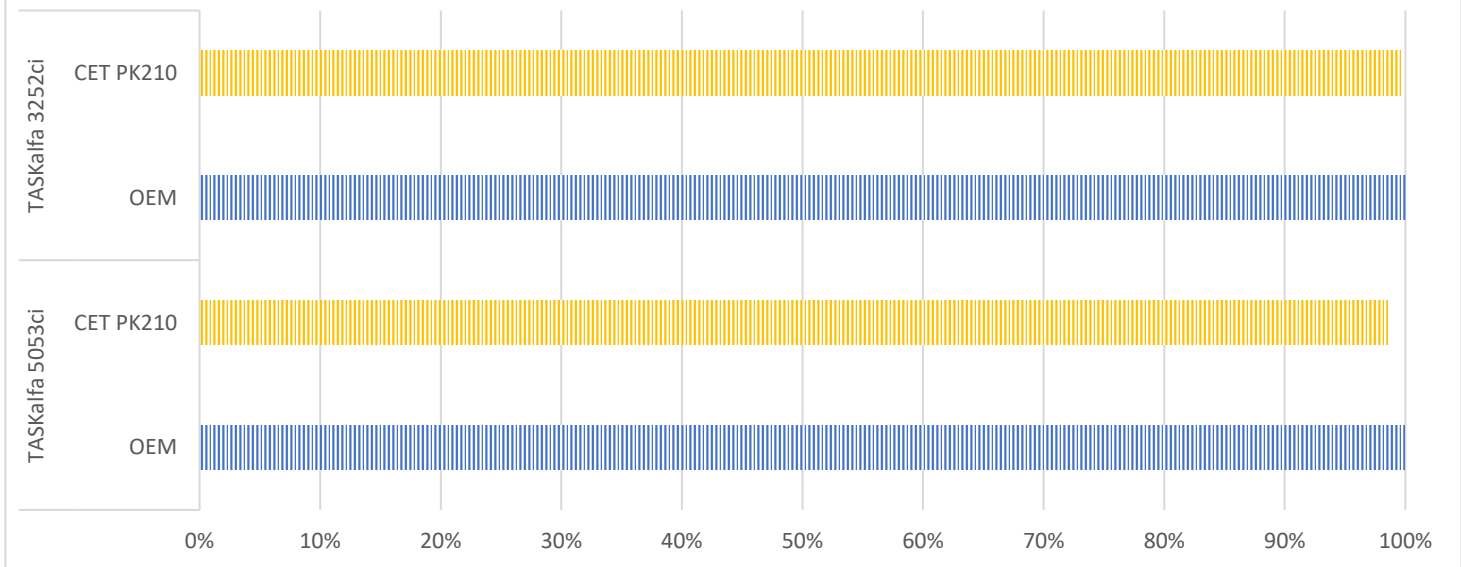

РЕЗУЛЬТАТЫ ТЕСТОВ ТОНЕРА PK210 В TASKALFA 3252CI И TASKALFA 5053CI В ЛАБОРАТОРИИ

Гарантированное качество производителя

Рекомендованные заправочные веса
для достижения ресурса, близкого к OEM, г

Закрепление

Ср. плотность Yellow

Плотность печати за длительный период,
Black и Magenta

Плотность печати за длительный период,
Cyan и Yellow

Плотность печати тонера PK210 в TASKalfa 5053ci

Плотность печати за длительный период,
Black и Magenta