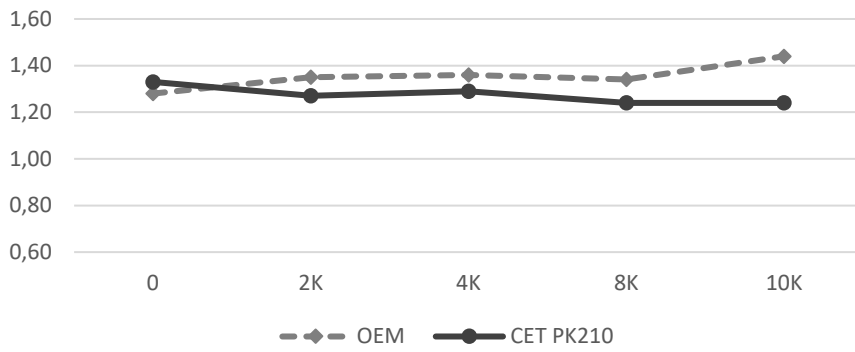

Плотность печати Black