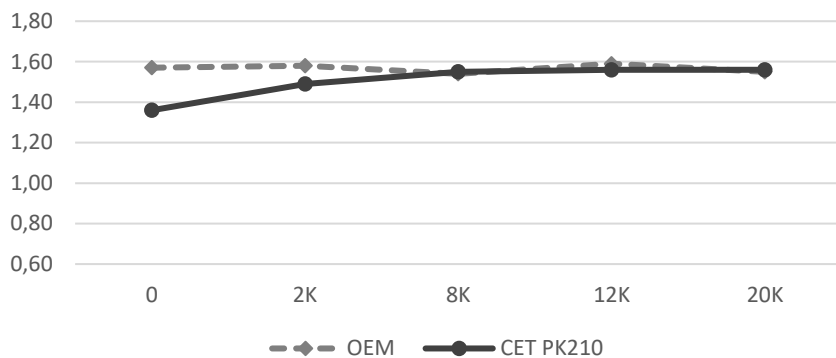

Плотность печати тонера PK210 в TASKalfa 3252ci

Плотность печати Black