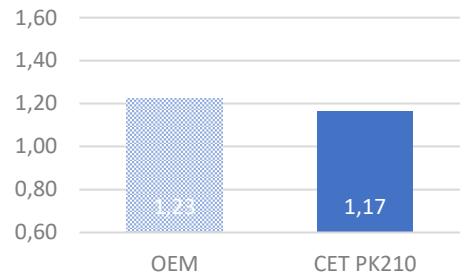

Плотность печати за длительный период,
Cyan и Yellow

Плотность печати Black

Ср. плотность Black

при нормальных температуре и влажности

Плотность печати Cyan

Ср. плотность Cyan

при нормальных температуре и влажности