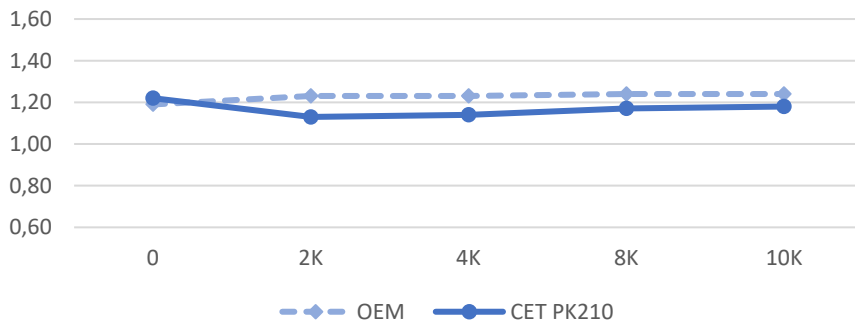

Ср. плотность Yellow

Плотность печати за длительный период,
Black и Magenta

Плотность печати за длительный период,
Cyan и Yellow

Плотность печати тонера PK210 в TASKalfa 5053ci

Плотность печати за длительный период,
Black и Magenta

Плотность печати за длительный период,
Cyan и Yellow

Плотность печати Black

Ср. плотность Black

при нормальных температуре и влажности

Плотность печати Cyan

Ср. плотность Cyan

при нормальных температуре и влажности