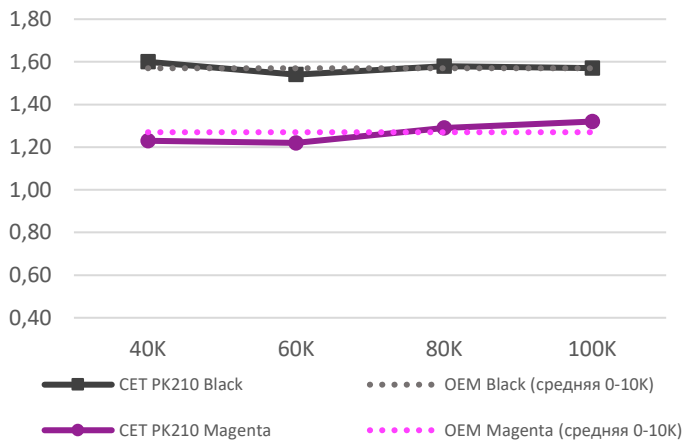

РЕЗУЛЬТАТЫ ТЕСТОВ ТОНЕРА PK210 В TASKALFA 3252CI И TASKALFA 5053CI В ЛАБОРАТОРИИ

Гарантированное качество производителя

Рекомендованные заправочные веса
для достижения ресурса, близкого к OEM, г

Закрепление

Плотность печати тонера PK210 в TASKalfa 3252ci

Плотность печати Black

Ср. плотность Black

Плотность печати Cyan

Ср. плотность Cyan

Плотность печати Magenta

Ср. плотность Magenta

Плотность печати Yellow

Ср. плотность Yellow

Плотность печати за длительный период,
Black и Magenta

Плотность печати за длительный период,
Cyan и Yellow

Плотность печати тонера PK210 в TASKalfa 5053ci

Плотность печати за длительный период,
Black и Magenta