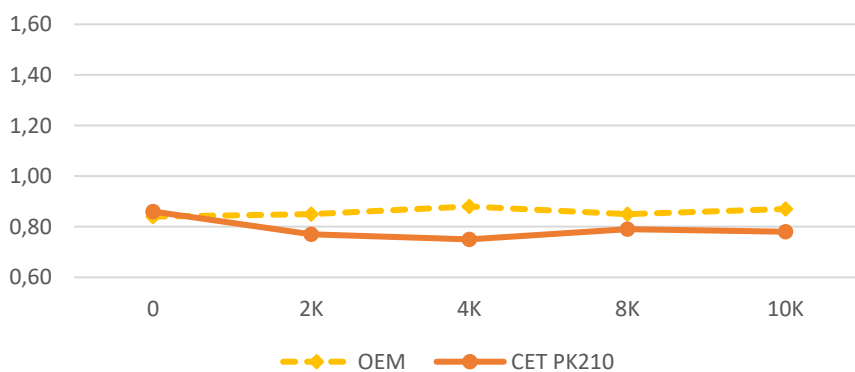

Плотность печати Magenta

Ср. плотность Magenta

при нормальных температуре и влажности

Плотность печати Yellow

Ср. плотность Yellow

при нормальных температуре и влажности