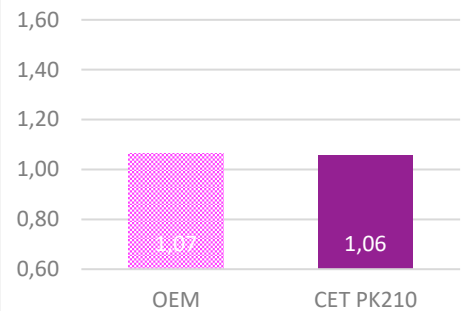

Ср. плотность Magenta

при нормальных температуре и влажности