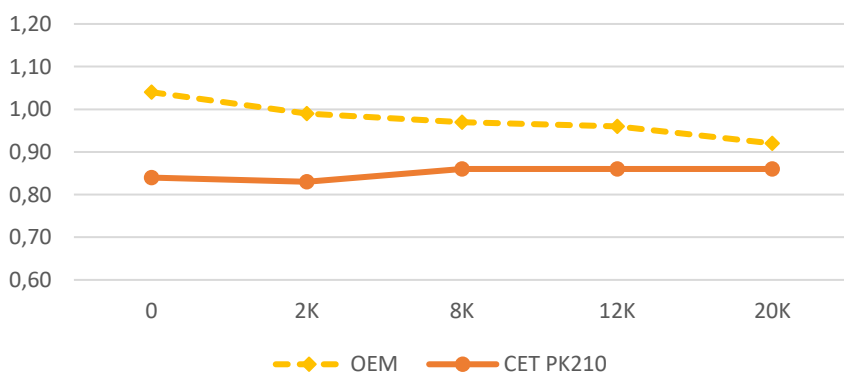

РЕЗУЛЬТАТЫ ТЕСТОВ ТОНЕРА PK210 В TASKALFA 3252CI И TASKALFA 5053CI В ЛАБОРАТОРИИ

Гарантированное качество производителя

Рекомендованные заправочные веса
для достижения ресурса, близкого к OEM, г

Закрепление

Плотность печати тонера PK210 в TASKalfa 3252ci

Плотность печати Black

Ср. плотность Black

Плотность печати Cyan

Ср. плотность Cyan

Плотность печати Magenta

Ср. плотность Magenta

Плотность печати Yellow

Ср. плотность Yellow

Плотность печати за длительный период,
Black и Magenta

Плотность печати за длительный период,
Cyan и Yellow

Плотность печати тонера PK210 в TASKalfa 5053ci

Плотность печати за длительный период,
Black и Magenta