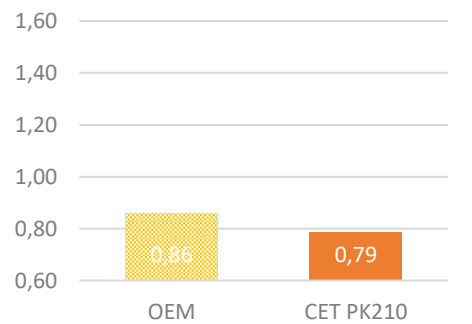

Плотность печати Magenta

Ср. плотность Magenta

при нормальных температуре и влажности

Плотность печати Yellow

Ср. плотность Yellow

при нормальных температуре и влажности