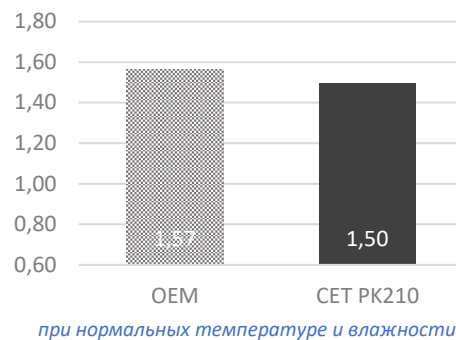

Ср. плотность Black