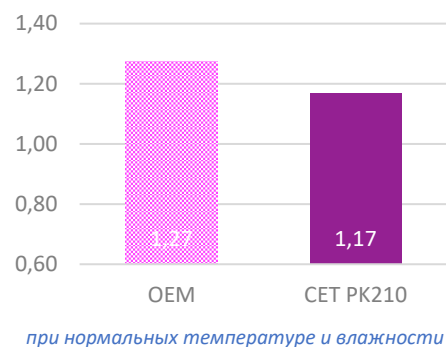

РЕЗУЛЬТАТЫ ТЕСТОВ ТОНЕРА PK210 В TASKALFA 3252CI И TASKALFA 5053CI В ЛАБОРАТОРИИ

Гарантированное качество производителя

Рекомендованные заправочные веса
для достижения ресурса, близкого к OEM, г

Закрепление

Плотность печати тонера PK210 в TASKalfa 3252ci

Плотность печати Black

Ср. плотность Black

Плотность печати Cyan

Ср. плотность Cyan

Плотность печати Magenta

Ср. плотность Magenta

Плотность печати Yellow

Ср. плотность Yellow

Плотность печати за длительный период,
Black и Magenta

Плотность печати за длительный период,
Cyan и Yellow

Плотность печати тонера PK210 в TASKalfa 5053ci

Плотность печати за длительный период,
Black и Magenta