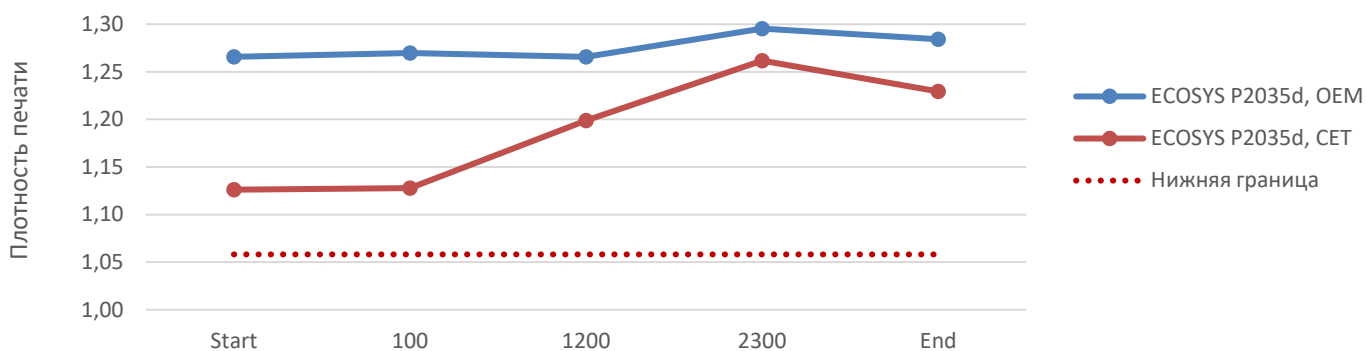

Результаты тестов тонера CET PK3 в лаборатории