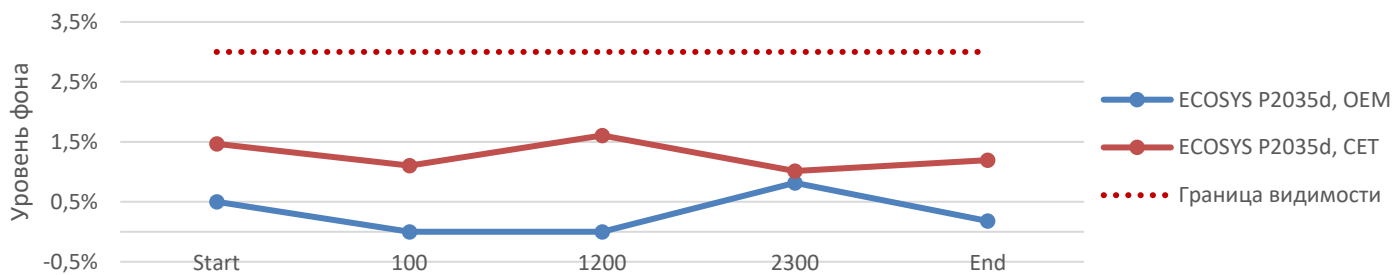

Результаты тестов тонера CET PK3 в лаборатории