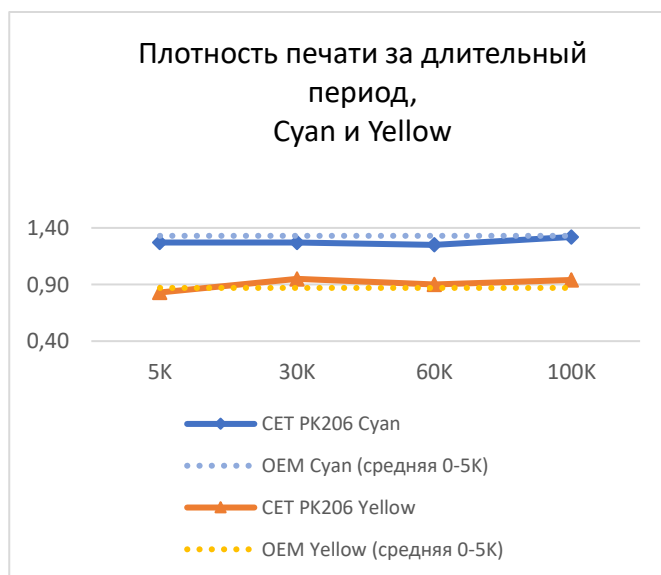

PK206

Коды для заказа

10кг/мешок: OSP0206K, OSP0206C, OSP0206M, OSP0206Y

500г/бут: OSP0206K-500, OSP0206C-500, OSP0206M-500, OSP0206Y-500

100г/бут: OSP0206K-100, OSP0206C-100, OSP0206M-100, OSP0206Y-100

Совместимость

KYOCERA: ECOSYS M6035cdn, ECOSYS M6535cdn, ECOSYS P6035cdn, ECOSYS P7040cdn, ECOSYS M6030cdn, ECOSYS M6530cdn, ECOSYS P6130cdn

Номера OEM и заправочные веса тонера

Картридж	Black	Цyan	Magenta	Yellow
TK-5140K / TK-5140C / TK-5140M / TK-5140Y	145г	80г	80г	80г
TK-5150K / TK-5150C / TK-5150Y / TK-5150Y	250г	155г	155г	155г
TK-5160K / TK-5160C / TK-5160Y / TK-5160Y	405г	185г	175г	190г

Результаты тестов тонера CET PK206 в лаборатории в Kyocera Ecosys P6035