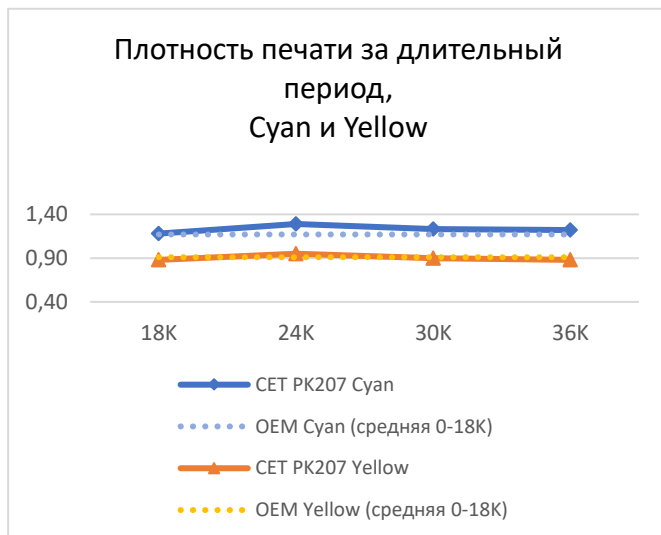

PK207

Коды для заказа

10кг/мешок: OSP0207K, OSP0207C, OSP0207M, OSP0207Y

500г/бут: OSP0207K500, OSP0207C500, OSP0207M500, OSP020Y500

Совместимость

KYOCERA: ECOSYS M8124cidn, ECOSYS M8130cidn, TASKalfa 306ci, TASKalfa 307ci, TASKalfa 356ci, TASKalfa 406ci, Taskalfa 308ci, Taskalfa 358ci

Номера OEM и заправочные веса тонера

Картридж	Black	Сyan	Magenta	Yellow
TK-8115K / TK-8115C / TK-8115M / TK-8115Y	223г	88г	105г	105г
TK-5195K / TK-5195C / TK-5195M / TK-5195Y	340г	160г	160г	160г
TK-5205K / TK-5205C / TK-5205M / TK-5205Y	390г	230г	240г	240г
TK-5215K / TK-5215C / TK-5215M / TK-5215Y	490г	285г	300г	300г
Используется в картриджах:	TK-8115	CET141246	CET141247	CET141248

Результаты тестов тонера CET PK207 в лаборатории в Kyocera M8124cidn