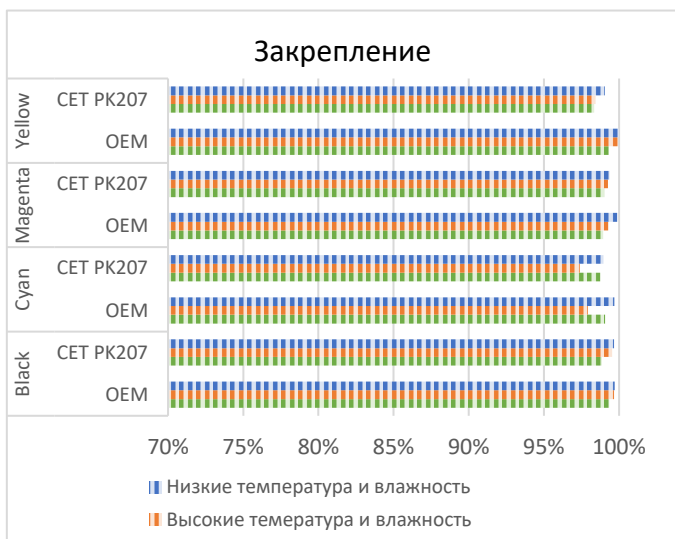

PK207

Коды для заказа

10кг/мешок: OSP0207K, OSP0207C, OSP0207M, OSP0207Y

500г/бут: OSP0207K500, OSP0207C500, OSP0207M500, OSP020Y500

Совместимость

KYOCERA: ECOSYS M8124cidn, ECOSYS M8130cidn, TASKalfa 306ci, TASKalfa 307ci, TASKalfa 356ci, TASKalfa 406ci, Taskalfa 308ci, Taskalfa 358ci

Номера OEM и заправочные веса тонера

Картридж	Black	Сyan	Magenta	Yellow
TK-8115K / TK-8115C / TK-8115M / TK-8115Y	223г	88г	105г	105г
TK-5195K / TK-5195C / TK-5195M / TK-5195Y	340г	160г	160г	160г
TK-5205K / TK-5205C / TK-5205M / TK-5205Y	390г	230г	240г	240г
TK-5215K / TK-5215C / TK-5215M / TK-5215Y	490г	285г	300г	300г
Используется в картриджах:	TK-8115	CET141246	CET141247	CET141248

Результаты тестов тонера CET PK207 в лаборатории в Kyocera M8124cidn