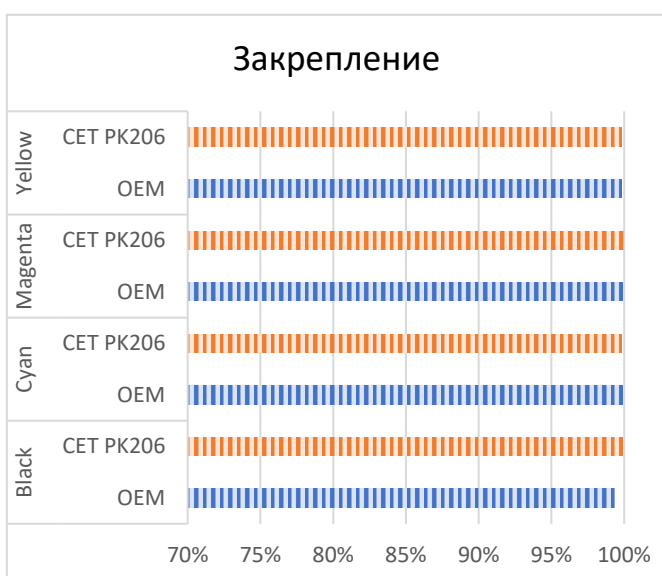

PK206

Коды для заказа

10кг/мешок: OSP0206K, OSP0206C, OSP0206M, OSP0206Y

500г/бут: OSP0206K-500, OSP0206C-500, OSP0206M-500, OSP0206Y-500

100г/бут: OSP0206K-100, OSP0206C-100, OSP0206M-100, OSP0206Y-100

Совместимость

KYOCERA: ECOSYS M6035cdn, ECOSYS M6535cdn, ECOSYS P6035cdn, ECOSYS P7040cdn, ECOSYS M6030cdn, ECOSYS M6530cdn, ECOSYS P6130cdn

Номера OEM и заправочные веса тонера

Картридж	Black	Цyan	Magenta	Yellow
TK-5140K / TK-5140C / TK-5140M / TK-5140Y	145г	80г	80г	80г
TK-5150K / TK-5150C / TK-5150Y / TK-5150Y	250г	155г	155г	155г
TK-5160K / TK-5160C / TK-5160Y / TK-5160Y	405г	185г	175г	190г

Результаты тестов тонера CET PK206 в лаборатории в Kyocera Ecosys P6035