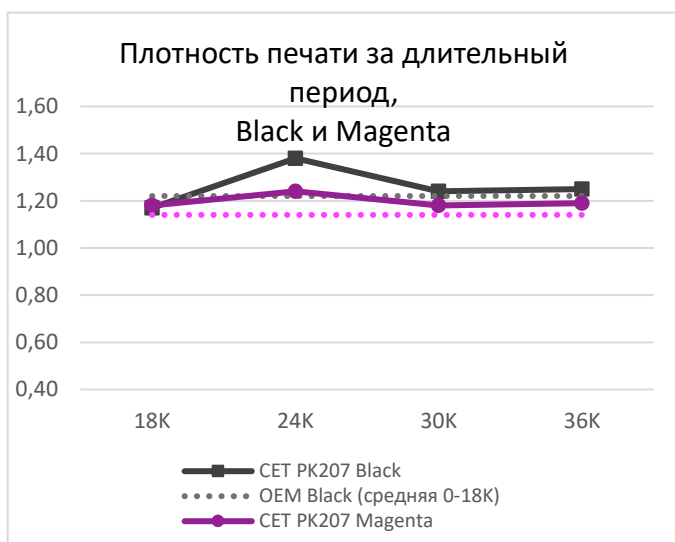

PK207

Коды для заказа

10кг/мешок: OSP0207K, OSP0207C, OSP0207M, OSP0207Y

500г/бут: OSP0207K500, OSP0207C500, OSP0207M500, OSP020Y500

Совместимость

KYOCERA: ECOSYS M8124cidn, ECOSYS M8130cidn, TASKalfa 306ci, TASKalfa 307ci, TASKalfa 356ci, TASKalfa 406ci, Taskalfa 308ci, Taskalfa 358ci

Номера OEM и заправочные веса тонера

Картридж	Black	Сyan	Magenta	Yellow
TK-8115K / TK-8115C / TK-8115M / TK-8115Y	223г	88г	105г	105г
TK-5195K / TK-5195C / TK-5195M / TK-5195Y	340г	160г	160г	160г
TK-5205K / TK-5205C / TK-5205M / TK-5205Y	390г	230г	240г	240г
TK-5215K / TK-5215C / TK-5215M / TK-5215Y	490г	285г	300г	300г
Используется в картриджах:	TK-8115	CET141246	CET141247	CET141248

Результаты тестов тонера CET PK207 в лаборатории в Kyocera M8124cidn