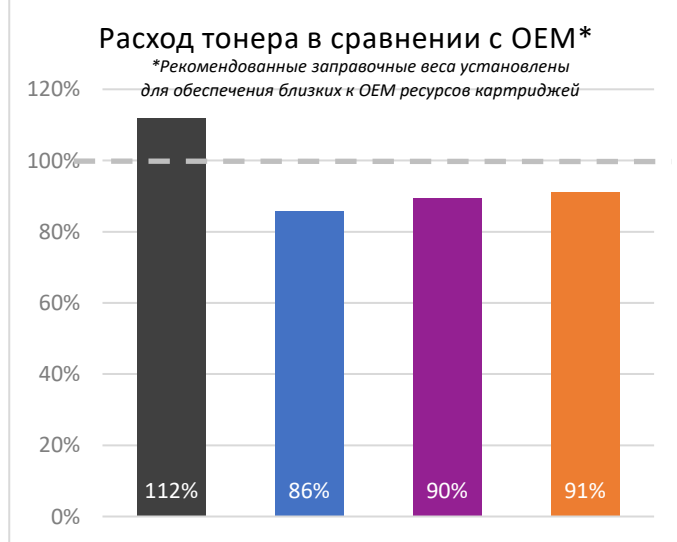

Номера OEM и заправочные веса тонера

Картридж	Black	Cyan	Magenta	Yellow	
TK-5160K / TK-5160C / TK-5160M / TK-5160Y	400г	220г	220г	220г	
TK-5270K / TK-5270C / TK-5270M / TK-5270Y	200г	110г	110г	110г	
TK-5280K / TK-5280C / TK-5280M / TK-5280Y	325г	200г	200г	200г	
TK-5290K / TK-5290C / TK-5290M / TK-5290Y	425г	240г	240г	240г	
TK-5315K / TK-5315C / TK-5315M / TK-5315Y	530г	310г	310г	310г	
TK-8800K / TK-8800C / TK-8800M / TK-8800Y	640г	465г	465г	465г	
Соотношение тонера к носителю (носитель и тонер поставляются отдельно)					
TK-8335K / TK-8335C / TK-8335M / TK-8335Y	488г:42г	221г:19г	221г:19г	221г:19г	
TK-8345K / TK-8345C / TK-8345M / TK-8345Y	386г:34г	175г:15г	175г:15г	175г:15г	
TK-8365K / TK-8365C / TK-8365M / TK-8365Y	488г:42г	175г:15г	175г:15г	175г:15г	
TK-8375K / TK-8375C / TK-8375M / TK-8375Y	589г:51г	428г:37г	428г:37г	428г:37г	
TK-8515K / TK-8515C / TK-8515M / TK-8515Y	589г:51г	428г:37г	428г:37г	428г:37г	
TK-8525K / TK-8525C / TK-8525M / TK-8525Y	589г:51г	428г:37г	428г:37г	428г:37г	
TK-8555K / TK-8555C / TK-8555M / TK-8555Y	772г:68г	350г:30г	350г:30г	350г:30г	
Используется в картриджах	TK-8335	CET141425	CET141426	CET141427	CET141428
	TK-8345	CET141417	CET141418	CET141419	CET141420
	TK-8515	CET141441	CET141442	CET141443	CET141444
	TK-8525	CET141433	CET141434	CET141435	CET141436

Результаты тестов тонера CET PK210 в лаборатории в Кюсера TASKalfa 3252ci