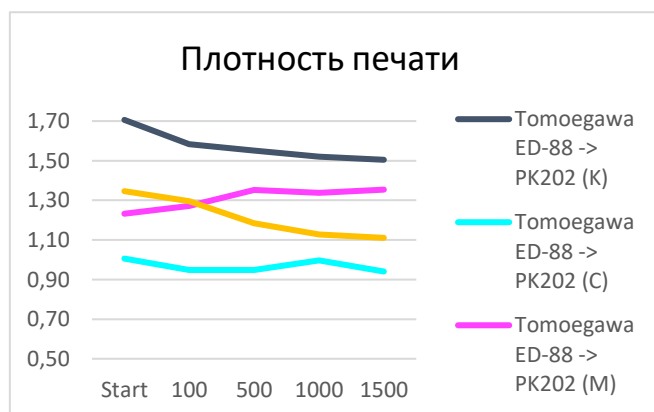

Уровень фона и плотность печати при использовании тонера PK202 после тонера Томоегава ED-88 без предварительной очистки блока проявки