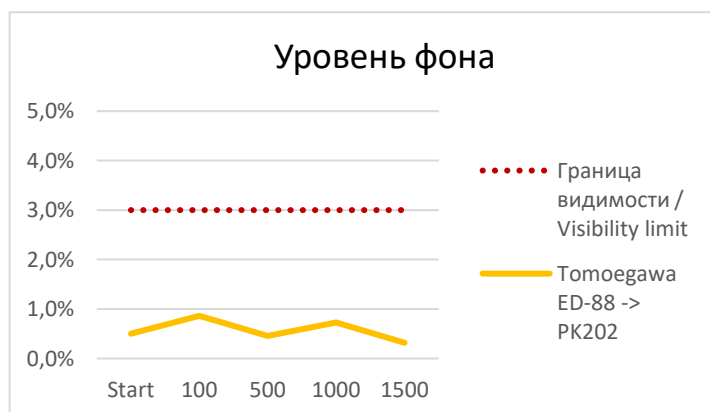

Уровень фона и плотность печати при использовании тонера PK202 после тонера Томоегава ED-88 без предварительной очистки блока проявки