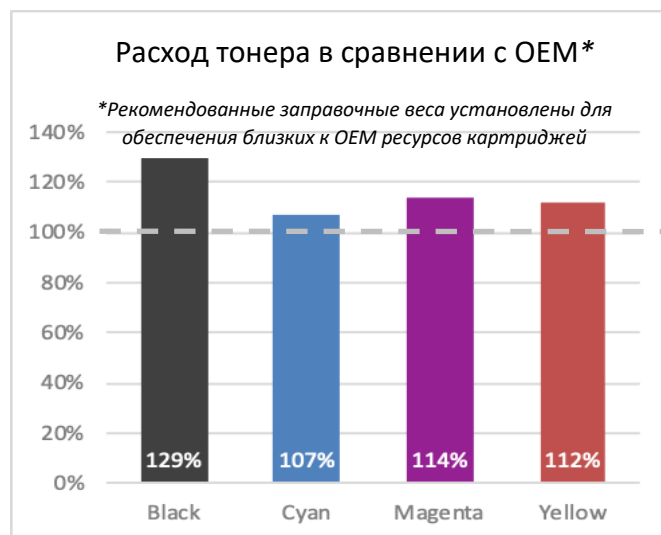

PK207

Коды для заказа

10кг/мешок: OSP0207K, OSP0207C, OSP0207M, OSP0207Y

500г/бут: OSP0207K500, OSP0207C500, OSP0207M500, OSP020Y500

Совместимость

KYOCERA: ECOSYS M8124cidn, ECOSYS M8130cidn, TASKalfa 306ci, TASKalfa 307ci, TASKalfa 356ci, TASKalfa 406ci, Taskalfa 308ci, Taskalfa 358ci

Номера OEM и заправочные веса тонера

Картридж	Black	Сyan	Magenta	Yellow
TK-8115K / TK-8115C / TK-8115M / TK-8115Y	223г	88г	105г	105г
TK-5195K / TK-5195C / TK-5195M / TK-5195Y	340г	160г	160г	160г
TK-5205K / TK-5205C / TK-5205M / TK-5205Y	390г	230г	240г	240г
TK-5215K / TK-5215C / TK-5215M / TK-5215Y	490г	285г	300г	300г
Используется в картриджах:	TK-8115	CET141246	CET141247	CET141248

Результаты тестов тонера CET PK207 в лаборатории в Kyocera M8124cidn