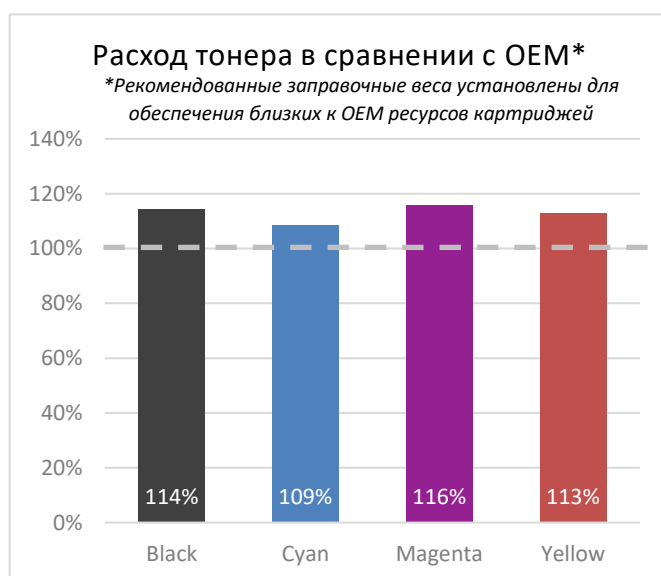

PK206

Коды для заказа

10кг/мешок: OSP0206K, OSP0206C, OSP0206M, OSP0206Y

500г/бут: OSP0206K-500, OSP0206C-500, OSP0206M-500, OSP0206Y-500

100г/бут: OSP0206K-100, OSP0206C-100, OSP0206M-100, OSP0206Y-100

Совместимость

KYOCERA: ECOSYS M6035cdn, ECOSYS M6535cdn, ECOSYS P6035cdn, ECOSYS P7040cdn, ECOSYS M6030cdn, ECOSYS M6530cdn, ECOSYS P6130cdn

Номера OEM и заправочные веса тонера

Картридж	Black	Цyan	Magenta	Yellow
TK-5140K / TK-5140C / TK-5140M / TK-5140Y	145г	80г	80г	80г
TK-5150K / TK-5150C / TK-5150Y / TK-5150Y	250г	155г	155г	155г
TK-5160K / TK-5160C / TK-5160Y / TK-5160Y	405г	185г	175г	190г

Результаты тестов тонера CET PK206 в лаборатории в Kyocera Ecosys P6035