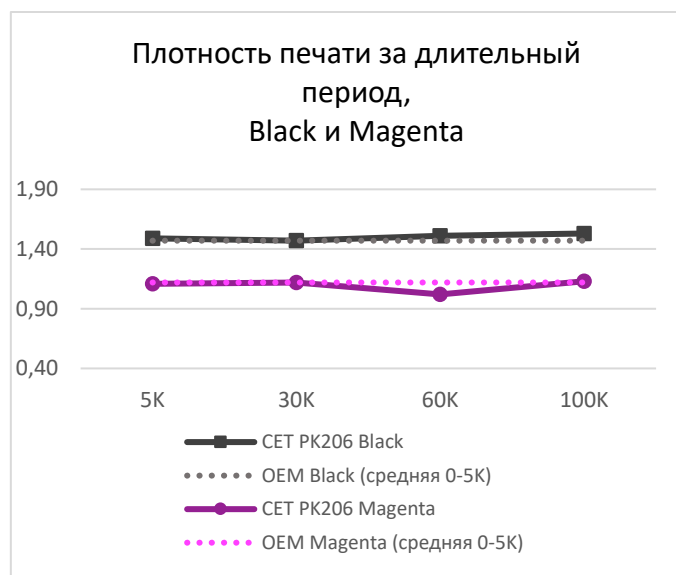

PK206

Коды для заказа

10кг/мешок: OSP0206K, OSP0206C, OSP0206M, OSP0206Y

500г/бут: OSP0206K-500, OSP0206C-500, OSP0206M-500, OSP0206Y-500

100г/бут: OSP0206K-100, OSP0206C-100, OSP0206M-100, OSP0206Y-100

Совместимость

KYOCERA: ECOSYS M6035cdn, ECOSYS M6535cdn, ECOSYS P6035cdn, ECOSYS P7040cdn, ECOSYS M6030cdn, ECOSYS M6530cdn, ECOSYS P6130cdn

Номера OEM и заправочные веса тонера

Картридж	Black	Цyan	Magenta	Yellow
TK-5140K / TK-5140C / TK-5140M / TK-5140Y	145г	80г	80г	80г
TK-5150K / TK-5150C / TK-5150Y / TK-5150Y	250г	155г	155г	155г
TK-5160K / TK-5160C / TK-5160Y / TK-5160Y	405г	185г	175г	190г

Результаты тестов тонера CET PK206 в лаборатории в Kyocera Ecosys P6035