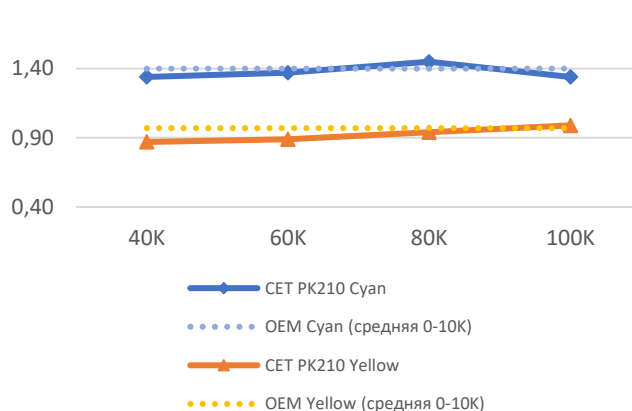

### Результаты тестов тонера CET PK210 в лаборатории в Кюсера TASKalfa 3252ci

Плотность печати за длительный период,  
Black и Magenta

Плотность печати за длительный период,  
Cyan и Yellow