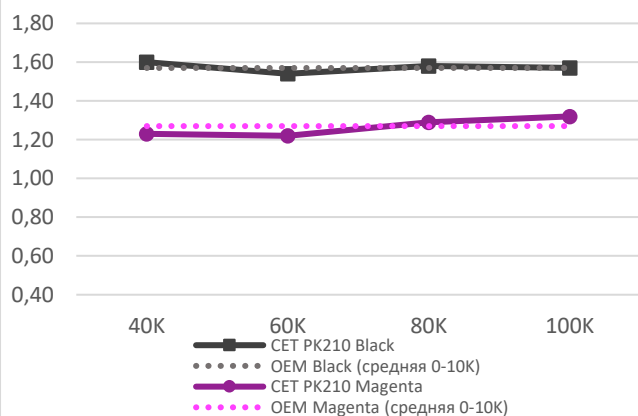

### Номера OEM и заправочные веса тонера

Картридж	Black	Cyan	Magenta	Yellow	
TK-5160K / TK-5160C / TK-5160M / TK-5160Y	400г	220г	220г	220г	
TK-5270K / TK-5270C / TK-5270M / TK-5270Y	200г	110г	110г	110г	
TK-5280K / TK-5280C / TK-5280M / TK-5280Y	325г	200г	200г	200г	
TK-5290K / TK-5290C / TK-5290M / TK-5290Y	425г	240г	240г	240г	
TK-5315K / TK-5315C / TK-5315M / TK-5315Y	530г	310г	310г	310г	
TK-8800K / TK-8800C / TK-8800M / TK-8800Y	640г	465г	465г	465г	
<b>Соотношение тонера к носителю (носитель и тонер поставляются отдельно)</b>					
TK-8335K / TK-8335C / TK-8335M / TK-8335Y	488г:42г	221г:19г	221г:19г	221г:19г	
TK-8345K / TK-8345C / TK-8345M / TK-8345Y	386г:34г	175г:15г	175г:15г	175г:15г	
TK-8365K / TK-8365C / TK-8365M / TK-8365Y	488г:42г	175г:15г	175г:15г	175г:15г	
TK-8375K / TK-8375C / TK-8375M / TK-8375Y	589г:51г	428г:37г	428г:37г	428г:37г	
TK-8515K / TK-8515C / TK-8515M / TK-8515Y	589г:51г	428г:37г	428г:37г	428г:37г	
TK-8525K / TK-8525C / TK-8525M / TK-8525Y	589г:51г	428г:37г	428г:37г	428г:37г	
TK-8555K / TK-8555C / TK-8555M / TK-8555Y	772г:68г	350г:30г	350г:30г	350г:30г	
<b>Используется в картриджах</b>	TK-8335	CET141425	CET141426	CET141427	CET141428
	TK-8345	CET141417	CET141418	CET141419	CET141420
	TK-8515	CET141441	CET141442	CET141443	CET141444
	TK-8525	CET141433	CET141434	CET141435	CET141436

### Результаты тестов тонера CET PK210 в лаборатории в Кюсера TASKalfa 3252ci

Плотность печати за длительный период,  
Black и Magenta

Плотность печати за длительный период,  
Cyan и Yellow