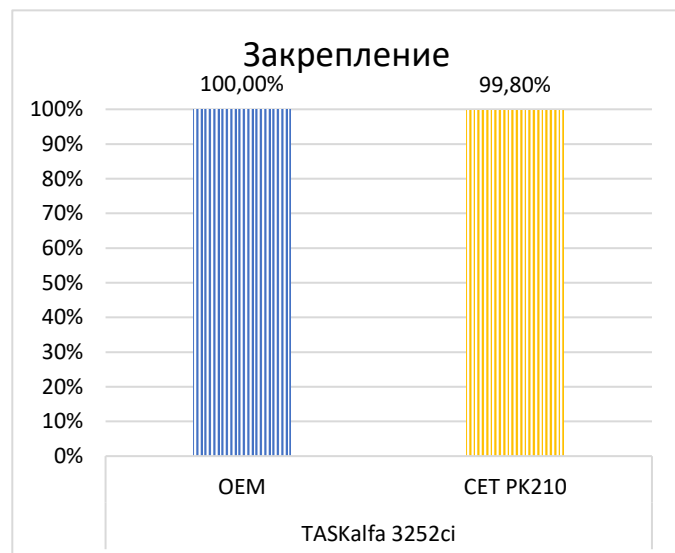

Номера OEM и заправочные веса тонера

Картридж	Black	Cyan	Magenta	Yellow	
TK-5160K / TK-5160C / TK-5160M / TK-5160Y	400г	220г	220г	220г	
TK-5270K / TK-5270C / TK-5270M / TK-5270Y	200г	110г	110г	110г	
TK-5280K / TK-5280C / TK-5280M / TK-5280Y	325г	200г	200г	200г	
TK-5290K / TK-5290C / TK-5290M / TK-5290Y	425г	240г	240г	240г	
TK-5315K / TK-5315C / TK-5315M / TK-5315Y	530г	310г	310г	310г	
TK-8800K / TK-8800C / TK-8800M / TK-8800Y	640г	465г	465г	465г	
Соотношение тонера к носителю (носитель и тонер поставляются отдельно)					
TK-8335K / TK-8335C / TK-8335M / TK-8335Y	488г:42г	221г:19г	221г:19г	221г:19г	
TK-8345K / TK-8345C / TK-8345M / TK-8345Y	386г:34г	175г:15г	175г:15г	175г:15г	
TK-8365K / TK-8365C / TK-8365M / TK-8365Y	488г:42г	175г:15г	175г:15г	175г:15г	
TK-8375K / TK-8375C / TK-8375M / TK-8375Y	589г:51г	428г:37г	428г:37г	428г:37г	
TK-8515K / TK-8515C / TK-8515M / TK-8515Y	589г:51г	428г:37г	428г:37г	428г:37г	
TK-8525K / TK-8525C / TK-8525M / TK-8525Y	589г:51г	428г:37г	428г:37г	428г:37г	
TK-8555K / TK-8555C / TK-8555M / TK-8555Y	772г:68г	350г:30г	350г:30г	350г:30г	
Используется в картриджах	TK-8335	CET141425	CET141426	CET141427	CET141428
	TK-8345	CET141417	CET141418	CET141419	CET141420
	TK-8515	CET141441	CET141442	CET141443	CET141444
	TK-8525	CET141433	CET141434	CET141435	CET141436

Результаты тестов тонера CET PK210 в лаборатории в Кюсера TASKalfa 3252ci